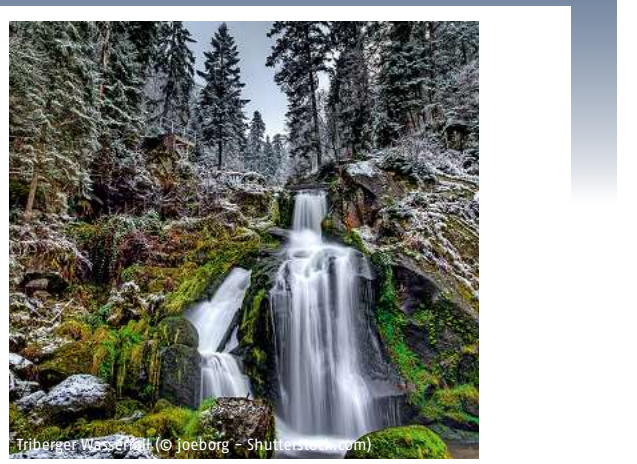

Erleben Sie das beschauliche Weihnachtsfest in der malerischen Region mit sanften Hügeln, schneebedeckten Wiesen und idyllischen Dörfern im Ostallgäu. Wandeln Sie auf den Spuren der bayerischen Königsfamilie! Entdecken Sie die atemberaubenden Landschaften des Voralpenlandes während einer Tegelbergfahrt!

Inklusive
Fahrt im modernen Reisebus / 5 Übernachtungen/Halbpension im Casa Maria Hotel in Buching / kleine Weihnachtsfeier (inkl. Kuchen, Häppchen, Kaffee, Tee und alkoholfreie Getränke) / 1x weihnachtliches Abendessen im Schlossbrauhaus Schwangau

Eingeschlossene Highlights
Besuch der Wieskirche / Ausflug München mit Christkindlesmarkt & Reiseleitung / Ausflug Füssen & Lechfall mit Reiseleitung / Kutschfahrt mit Wildfütterung in Schwangau / Eintritt Museum der bayerischen Könige / Fahrt mit der Tegelbergbahn

Preise pro Person in Euro
Doppelzimmer: ab 889,-

Reisetermin (6 Tage)
22.12.2025 - 27.12.2025

Wunschleistung pro Person in Euro
Einzelzimmer: + 185,-

Komfort-Highlight:
Auch mit PTI-HaustürService buchbar!

PTI Panoramic

Ihre MAZ-Leserreisen – persönliche Beratung & Buchung:
☎ 0800 5890290 (kostenfrei, Mo-Fr 9-16 Uhr)
🌐 maz.pti.de