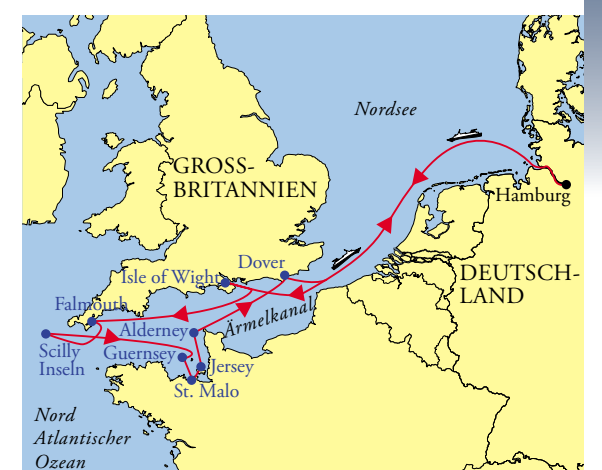

STELLENMARKT

Krähe Fensterbau

Wir suchen ab sofort eine

Reinigungskraft (m/w/d) auf Minijob Basis

Ihre Bewerbung richten Sie bitte an:

Krähe Fensterbau GmbH & Co. KG
16928 Pritzwalk, Fritz-Reuter-Straße 10
Tel.: 03395/7626-0, E-Mail: bewerbung@kraehe-fensterbau.com
www.kraehe-fensterbau.com

STETS DIE BESTE AUSSICHT?

...finden Sie in unseren Anzeigen.

Von Usedom bis Bayern, von Spanien bis Polen – entdecken Sie jetzt Ihr persönliches Traumziel!

Der Wochenspiegel wünscht Ihnen einen schönen Urlaub!

WOCHENSPIEGEL-REISEMARKT

Kennen Sie schon unseren Ticketeria- Newsletter?

Melden Sie sich jetzt an und erhalten Sie neue Veranstaltungen und Aktionen direkt in Ihr Postfach oder folgen Sie uns auf Insta oder facebook. Unter allen Neuanmeldungen im Mai verlosen wir 3 Samsung-Tablets.

Im Mai anmelden und 1 von 3 Tablets gewinnen.

facebook.com/MAZticketeria
instagram.com/maz_ticketeria
ticketeria.de/newsletter

IHRE WOHLVERDIENTE AUSZEIT?

...finden Sie in unseren Anzeigen.

► Einfach träumen?

Der nächste Urlaub steht bereits vor der Tür? Lassen Sie sich von unserem Reisemarkt inspirieren. Von Usedom bis Bayern, von Spanien bis Polen – entdecken Sie jetzt Ihr persönliches Traumziel.

► Nichts versäumen!

Sie wollen auch im Urlaub wissen, was in der Nachbarschaft passiert? Lesen Sie einfach das ePaper des Wochenspiegels unter: epaper.wochenspiegel-brb.de

Der Wochenspiegel wünscht Ihnen einen schönen Urlaub!

WOCHENSPIEGEL-REISEMARKT

SIE WOLLEN NICHTS VERSÄUMEN?

...mit uns sind Sie immer dabei.

0331/28 40 404
anzeigen@wochenspiegel-brb.de

IHR WOCHENSPIEGEL – IHRE REGION

Kanalinseln im Sommerlicht

Isle of Wight - Falmouth - Scilly-Islands - Guernsey - St. Malo - Jersey - Alderney - Dover